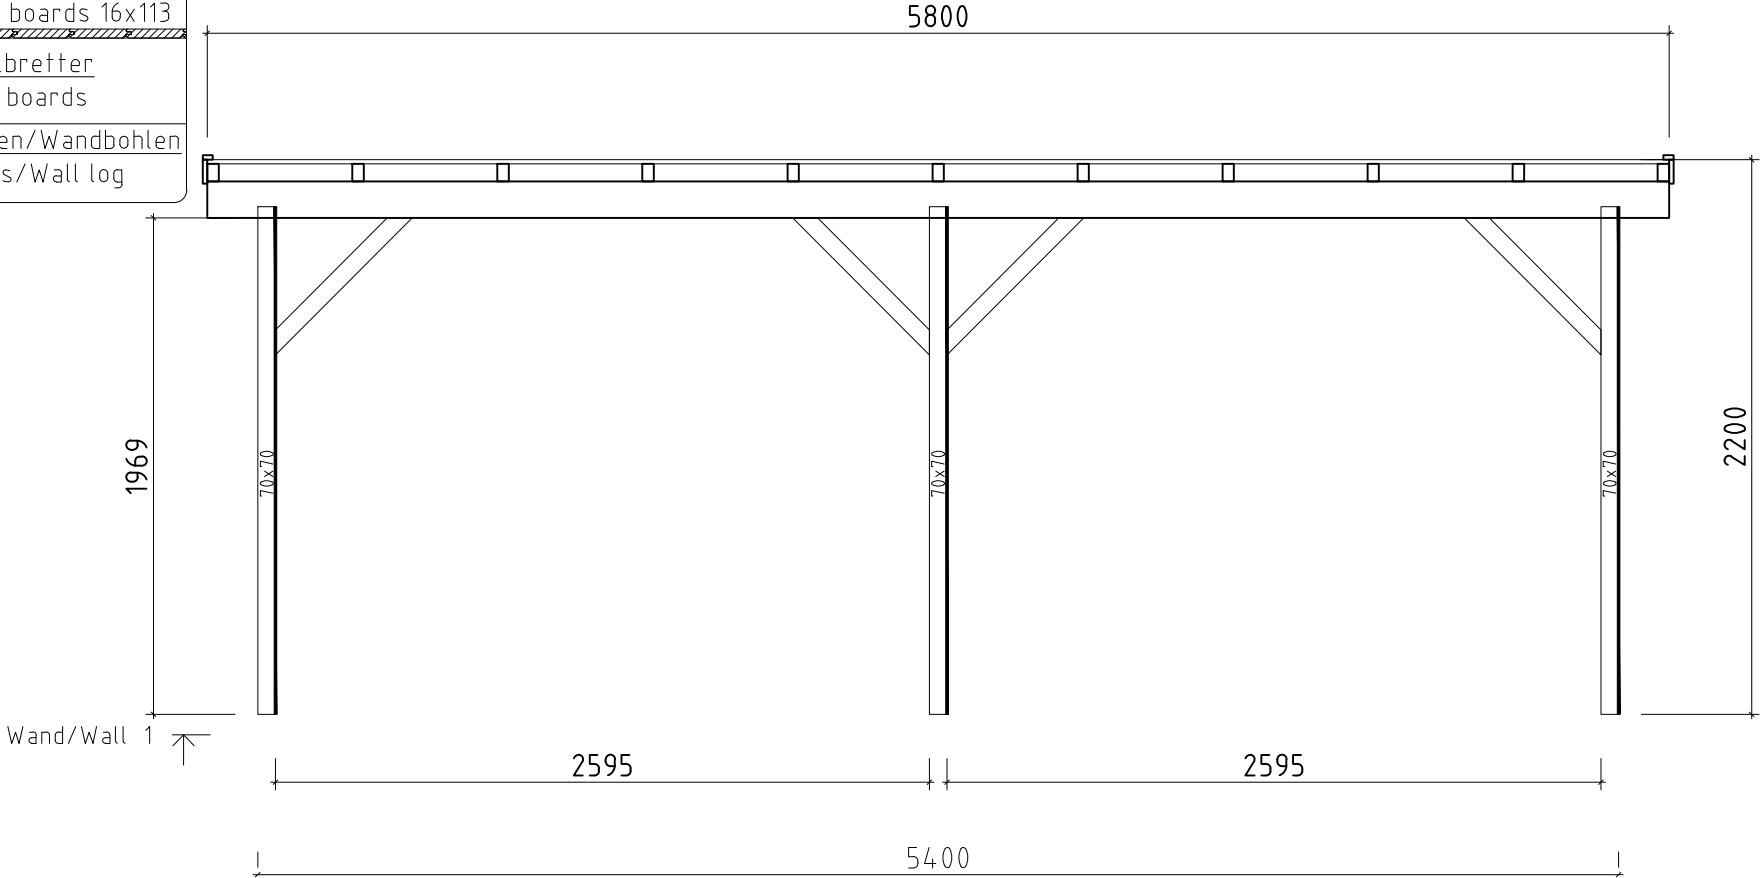

Name	VS00_0232 540x270 Carport Eco Single 2754		
Zeichnung/Drawing	WAND/WALL A		
Profil/Profile	2.8x11.4	Datum/Date	21.11.2024

Name	VS00_0232 540x270 Carport Eco Single 2754		
Zeichnung/Drawing	WAND/WALL B		
Profil/Profile	2.8x11.4	Datum/Date	21.11.2024

- Giebeldeckleisten
- Gable cover strips
- Dachbretter
- Roof boards 16x113
- Giebelbretter
- Gable boards
- Pfetten/Wandbohlen
- Purlins/Wall log

Name	VS00_0232 540x270 Carport Eco Single 2754		
Zeichnung/Drawing	WAND/WALL 1		
Profil/Profile	2.8x11.4	Datum/Date	21.11.2024

Name	VS00_0232 540x270 Carport Eco Single 2754		
Zeichnung/Drawing	WAND/WALL 2		
Profil/Profile	2.8x11.4	Datum/Date	21.11.2024