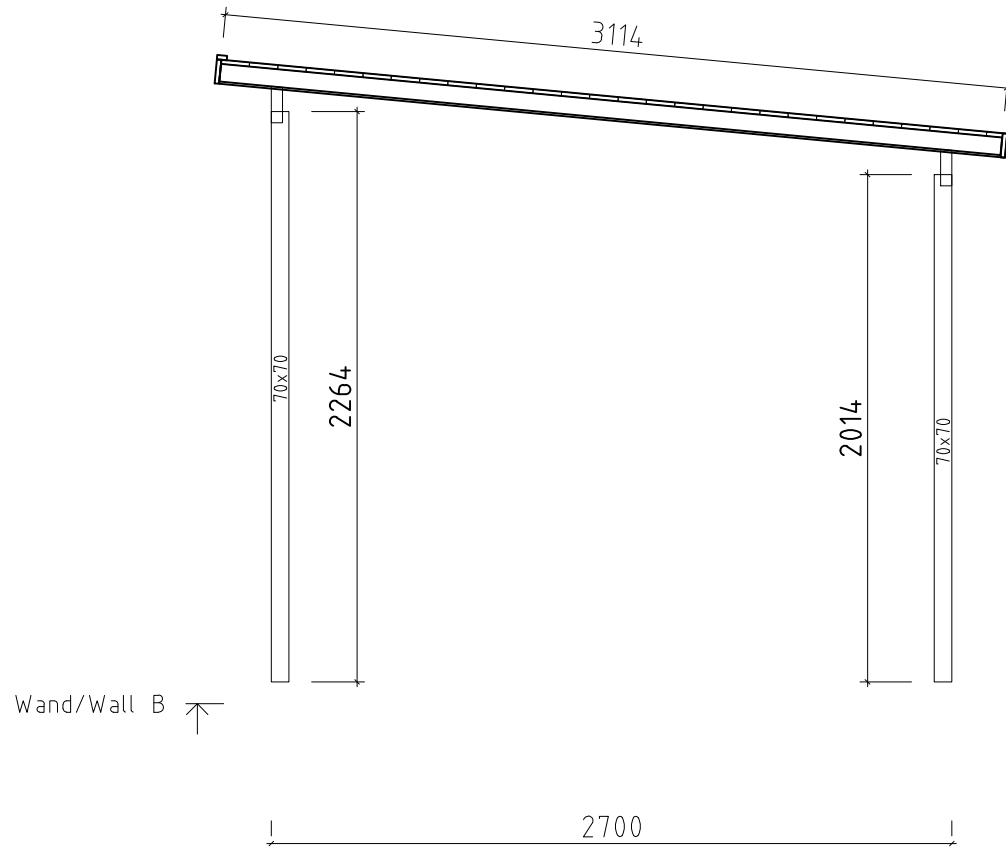

Name	VS00_0232 540x270 Carport Eco Single 2754		
Zeichnung/Drawing	WAND/WALL A		
Profil/Profile	2.8x11.4	Datum/Date	21.11.2024

Name	VS00_0232 540x270 Carport Eco Single 2754		
Zeichnung/Drawing	WAND/WALL B		
Profil/Profile	2.8x11.4	Datum/Date	21.11.2024

- Giebeldeckleisten
- Gable cover strips
- Dachbretter
- Roof boards 16x113
- Giebelbretter
- Gable boards
- Pfetten/Wandbohlen
- Purlins/Wall log

Name	VS00_0232 540x270 Carport Eco Single 2754		
Zeichnung/Drawing	WAND/WALL 1		
Profil/Profile	2.8x11.4	Datum/Date	21.11.2024

Name	VS00_0232 540x270 Carport Eco Single 2754		
Zeichnung/Drawing	WAND/WALL 2		
Profil/Profile	2.8x11.4	Datum/Date	21.11.2024