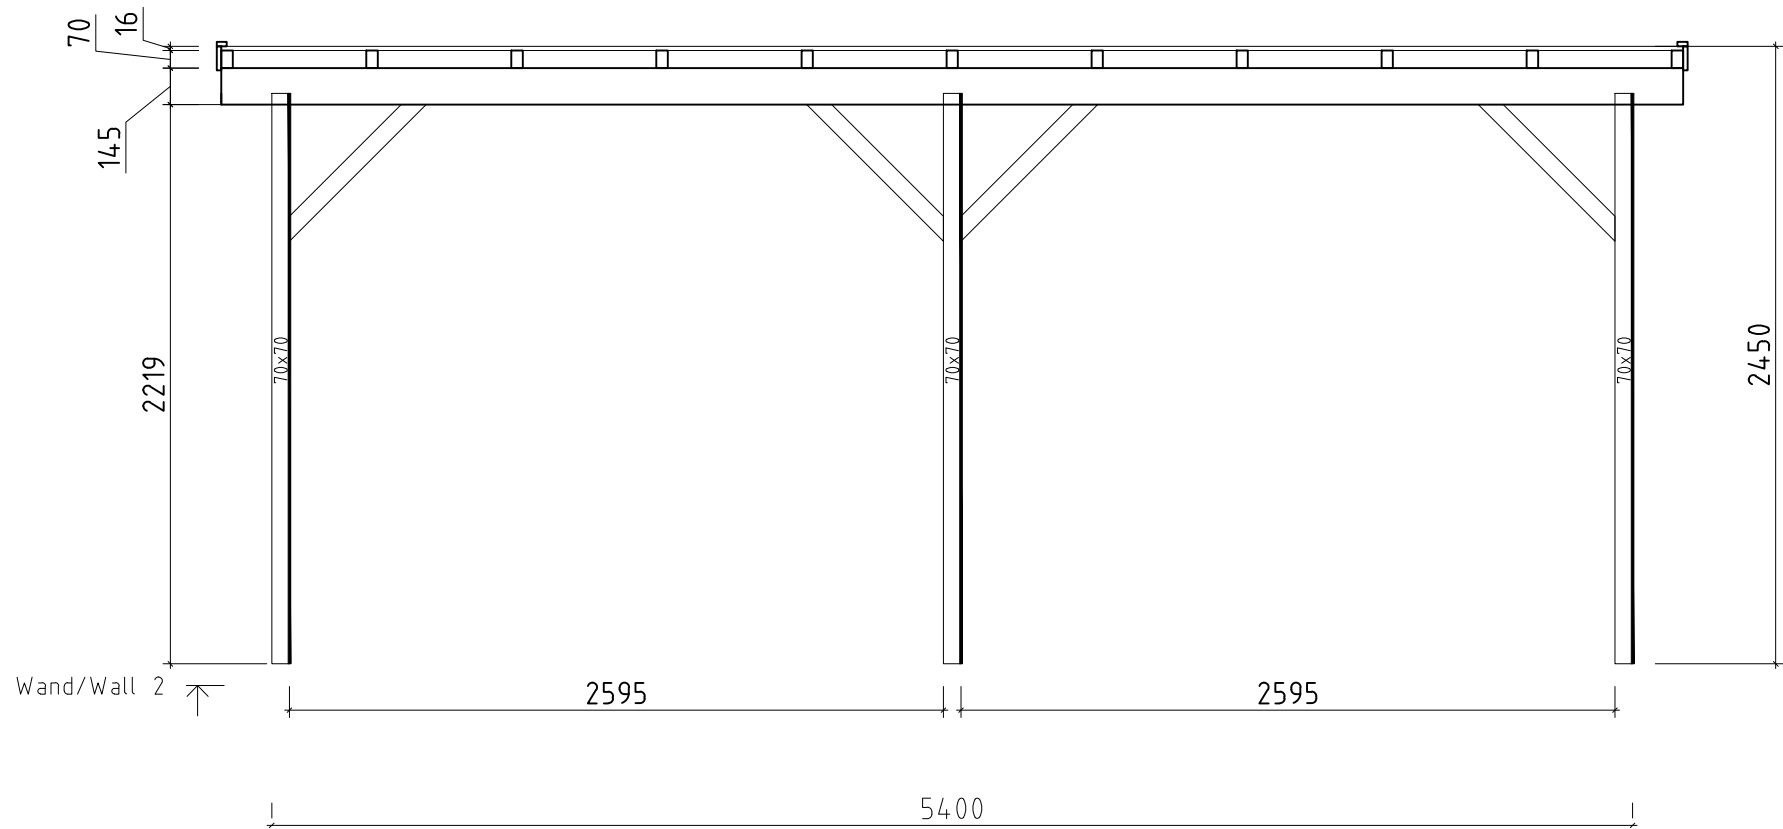

Name	VS00_0232 540x270 Carport Eco Single 2754		
Zeichnung/Drawing	WAND/WALL A		
Profil/Profile	2.8x11.4	Datum/Date	21.11.2024

Name	VS00_0232 540x270 Carport Eco Single 2754		
Zeichnung/Drawing	WAND/WALL B		
Profil/Profile	2.8x11.4	Datum/Date	21.11.2024

- Giebeldeckleisten
- Gable cover strips
- Dachbretter
- Roof boards 16x113
- Giebelbretter
- Gable boards
- Pfetten/Wandbohlen
- Purlins/Wall log

Name	VS00_0232 540x270 Carport Eco Single 2754		
Zeichnung/Drawing	WAND/WALL 1		
Profil/Profile	2.8x11.4	Datum/Date	21.11.2024

Name	VS00_0232 540x270 Carport Eco Single 2754		
Zeichnung/Drawing	WAND/WALL 2		
Profil/Profile	2.8x11.4	Datum/Date	21.11.2024